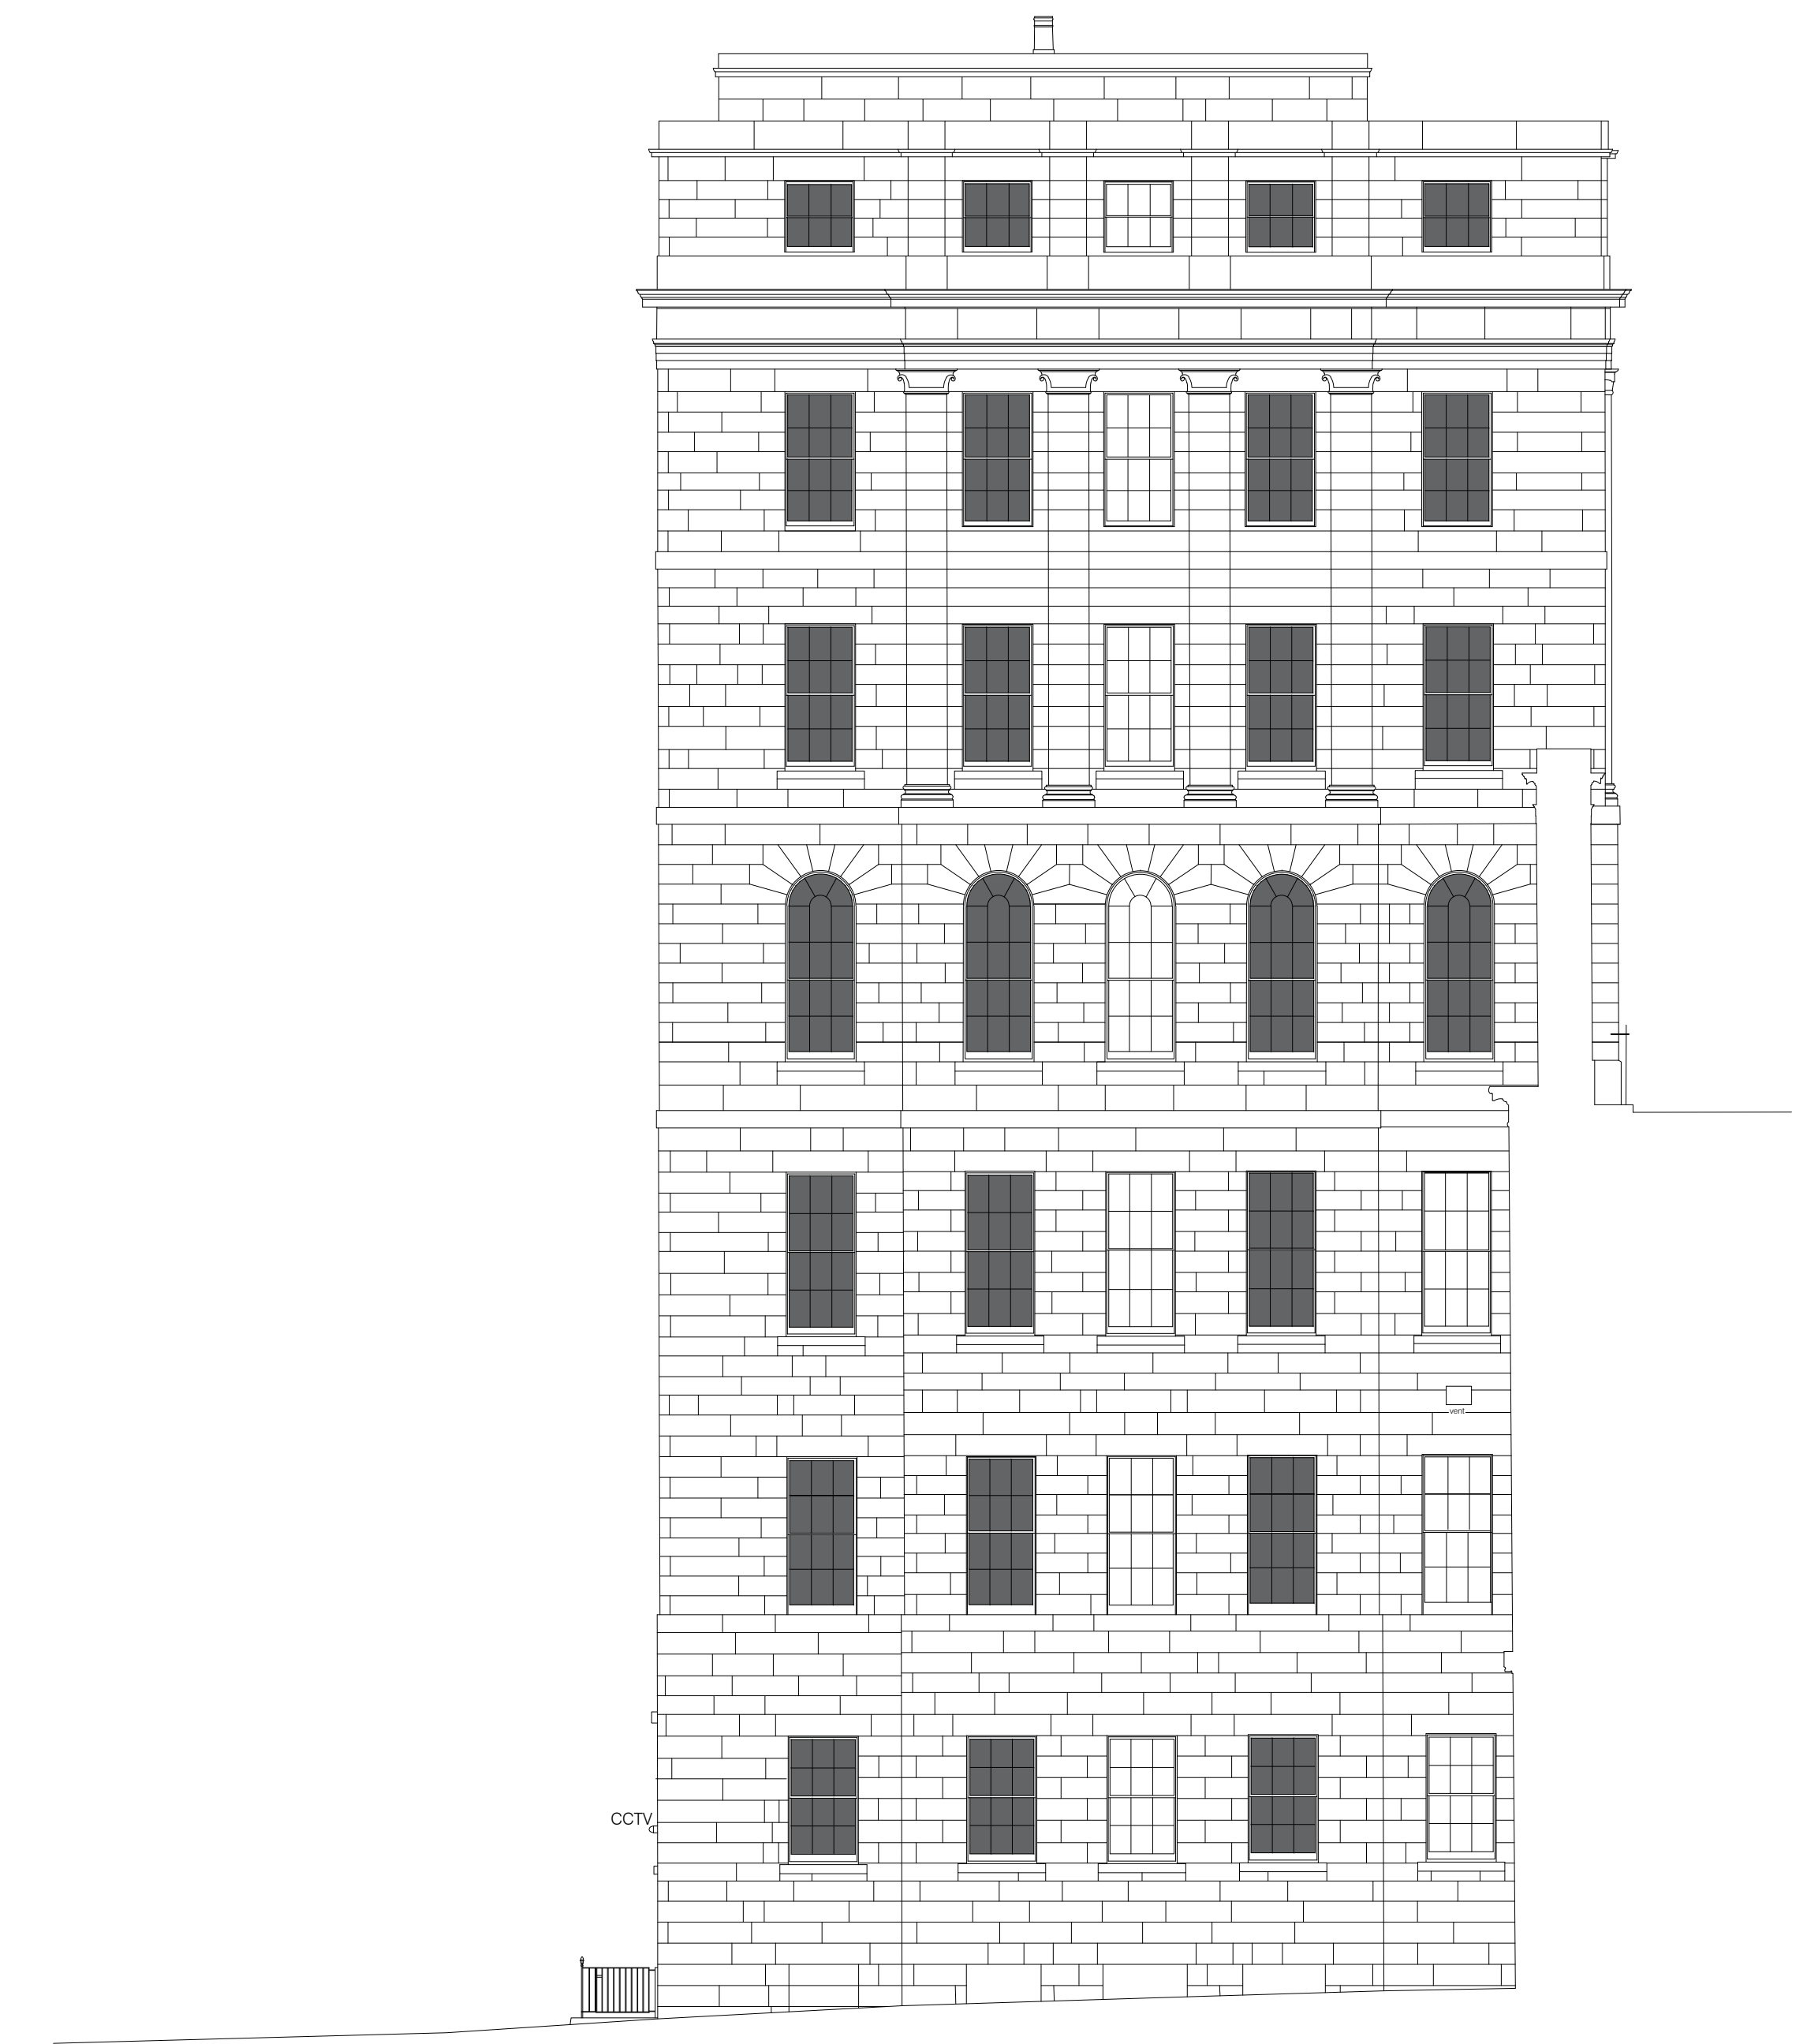

Datum 45.00m

Datum 45.00m

Elevation E1

CCBY

Datum 45.00m

Datum 45.00m

Elevation E2

Scale 1:100